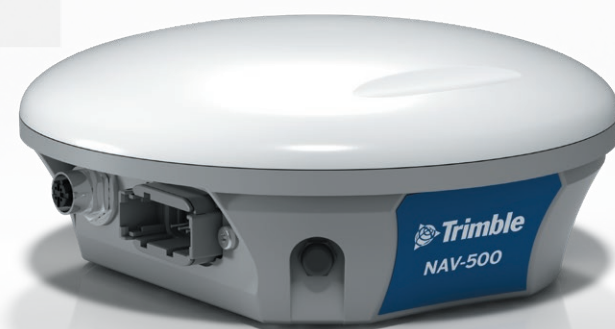

Características principais

- Carcaça robusta de baixo perfil
- Trimble ViewPoint RTX™ correções
- 5 constelações de satélites
- Orientação manual corrigida por rolagem
- Compatível com EZ-Steer® sistema de direção assistida e EZ-Pilot® Sistema de direção profissional
- 4.1 Bluetooth®
- Múltiplas portas CAN

Carcaça e Mecânica	
Material da Caixa	Discreto, resistente a produtos químicos invólucro de polímero
Tamanho	7,1 pol x 7,1 pol x 2,9 pol (180 mm x 180 mm x 74 mm)
Peso	22,6 onças (640 g)
Montagens	Magnético Universal Montar

Poder	
Poder	9-16 VCC, 3,5 W

Conexões	
Para a série GFX Exibe	Conector M12 de 4 pinos
Para E/S	Alemão de 12 pinos conector

Alcance operacional	
Operativo Temperatura	- 30°C - +70°C
Temperatura de armazenamento	- 40°C - +85°C
Umidade	100% Condensação
Proteção de entrada	IP66

Comunicação e E/S	
Bluetooth	Bluetooth 4.1
Portas seriais	1 TX/RX, apenas 1 TX
Portas CAN	2
Porta de alcance R amplo	1
Saída digital	Sonalert
Entrada analógica	Engajamento Remoto
Saída NIMEA	1, 5, 10, Hz

Unidade de Medição Inercial (IMU)	
Giroscópio	3 eixos, 50 Hz
Acelerômetro	3 eixos, 50 Hz
IMU externa	57407-01
Necessário para EZ-Pilot Pro	

Especificações do Receptor GNSS	
Constelações	GPS: L1 C/A GLONASS: L1 C/A, L1P Galileu: E1 Beidou: B1 QZSS: L1 C/A
Correções de satélite	ViewPoint RTX™ SBAS (WAAS, GANHAR) SBAS +

Orientação	
Elétrico	Piloto EZ Piloto EZ EZ-Ste